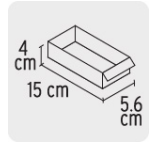

Gaveta

Especificaciones

Gavetas	16
Dimensiones (base x alto x fondo)	27 cm x 22 cm x 16 cm
Empaque individual	Caja
Inner	1
Master	8